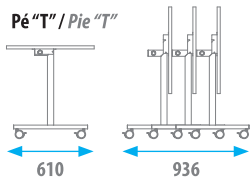

Slim

Reunião rebatível Reunión rebatible

Coleção Slim

Nome produto/artigo: Mesa de reunião rebatível Slim

Mesa de reunião autoportante com rodízio, permite ser dobrável para economizar espaço no armazenamento. (A cada metro linear de profundidade é possível compactar 3 mesas).

Pé "Y" / Pie "Y"

Pé "T" / Pie "T"

Slim- Reunião / Reunión

Colección Slim

Nombre producto / artículo: Mesa de reunión rebatible Slim

Mesa de reunión plegable con rueditas, permite ser doblada para economizar espacio al guardarla. (A cada metro lineal de profundidad es posible apilar 3 mesas)