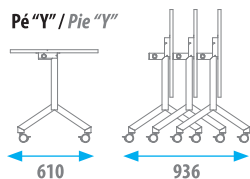

Slim

Reunião rebatível Reunión rebatible

Coleção Slim

Nome produto/artigo: Mesa de reunião rebatível Slim

Mesa de reunião autoportante com rodízio, permite ser dobrável para economizar espaço no armazenamento. (A cada metro linear de profundidade é possível compactar 3 mesas).

Pé "Y" / Pie "Y"

Pé "T" / Pie "T"

Slim- Reunião / Reunión

Colección Slim

Nombre producto / artículo: Mesa de reunión rebatible Slim

Mesa de reunión plegable con rueditas, permite ser doblada para economizar espacio al guardarla. (A cada metro lineal de profundidad es posible apilar 3 mesas)