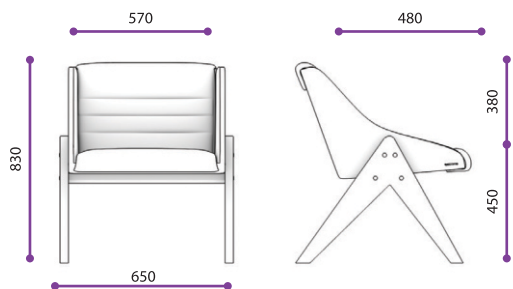

Unit Alta com apoio de cabeça

Unit Alta

Unit Media

Cadeira Unit Alta
 • Altura total: 965 / 1065
 • Encosto: 600

Cadeira Unit Media
 • Altura total: 905 / 995
 • Encosto: 535

Cadeira Unit / Medida em milímetros

Life

Poltrona

Poltrona Life / Medida em milímetros

Wind

Poltrona

Poltrona Wind / Medida em milímetros

MOD Reto

Sofá