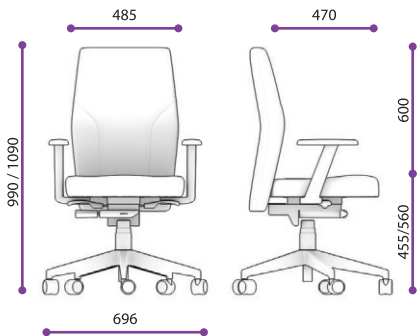

Cadeira Easy Alta / Medida em milímetros

GABBINETTO
Easy
 Longarina

Longarina Easy - 3 lugares / Medida em milímetros

Longarina Easy - 2 lugares / Medida em milímetros

Longarina Easy - 2 lugares e mesa de apoio / Medida em milímetros

GABBINETTO

Easy Banqueta

GABBINETTO

Wood Banqueta

Join Cadeira

Join Banqueta

Cadeira Join / Medida em milímetros

Cadeira Join Alta / Medida em milímetros

imagens meramente ilustrativas / imagens meramente ilustrativas

New Top G

Cadeira

Cadeira New Top G / Medida em milímetros

New Top

Cadeira

Opcionais / Opciones:

Conferir compatibilidade de opcionais para cada modelo

Cadeira Newtop / Medida em milímetros

Imagens meramente ilustrativas / Imagens meramente ilustrativas

Opus Cadeira

Opcionais / Opciones:

Conferir compatibilidade de opcionais para cada modelo

Cadeira Opus / Medida em milímetros