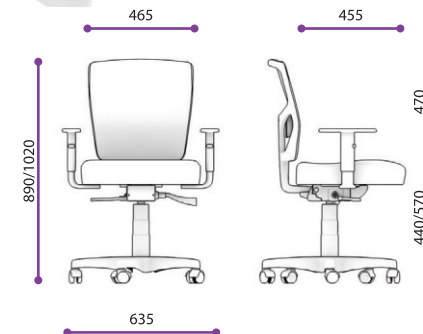

GABBINETTO

Easy Banqueta

GABBINETTO

Wood Banqueta

Join Cadeira

Join Banqueta

Cadeira Join / Medida em milímetros

Cadeira Join Alta / Medida em milímetros

imagens meramente ilustrativas / imagens meramente ilustrativas

New Top G

Cadeira

Cadeira New Top G / Medida em milímetros

New Top

Cadeira

Opcionais / Opciones:

Conferir compatibilidade de opcionais para cada modelo

Cadeira Newtop / Medida em milímetros

Imagens meramente ilustrativas / Imagens meramente ilustrativas

Opus Cadeira

Opcionais / Opciones:

Conferir compatibilidade de opcionais para cada modelo

Cadeira Opus / Medida em milímetros

Shape

Cadeira

Opcionais

Conferir compatibilidade de opcionais para cada modelo

Cadeira Shape / Medida em milímetros

GABINETTO

Stillus

Cadeira