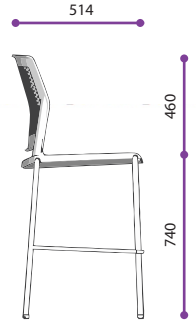

Cadeira Easy Alta / Medida em milímetros

GABBINETTO
Easy
 Longarina

Longarina Easy - 3 lugares / Medida em milímetros

Longarina Easy - 2 lugares / Medida em milímetros

Longarina Easy - 2 lugares e mesa de apoio / Medida em milímetros

GABBINETTO

Easy Banqueta

GABBINETTO

Wood Banqueta

Join Cadeira

Join Banqueta

Cadeira Join / Medida em milímetros

Cadeira Join Alta / Medida em milímetros

imagens meramente ilustrativas / imagens meramente ilustrativas

New Top G

Cadeira

Cadeira New Top G / Medida em milímetros

New Top

Cadeira

Opcionais / Opciones:

Conferir compatibilidade de opcionais para cada modelo