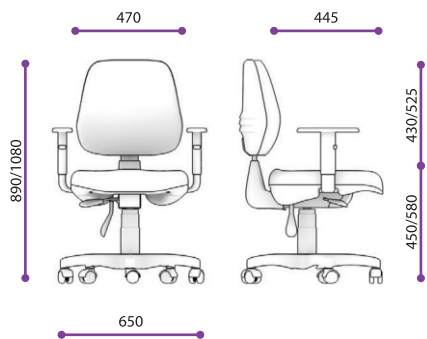

Cadeira Newtop / Medida em milímetros

Imagens meramente ilustrativas / Imagens meramente ilustrativas

Opus Cadeira

Opcionais / Opciones:

Conferir compatibilidade de opcionais para cada modelo

Cadeira Opus / Medida em milímetros

Shape

Cadeira

Opcionais

Conferir compatibilidade de opcionais para cada modelo

Cadeira Shape / Medida em milímetros

GABINETTO

Stillus

Cadeira

Cadeira Stillus / Medida em milímetros

GABBINETTO

Task

Cadeira

Cadeira Task / Medida em milímetros

Unit Cadeira

Opcionais / Opciones:

Conferir compatibilidade de opcionais para cada modelo

Unit Alta com apoio de cabeça

Unit Alta

Unit Media

Cadeira Unit Alta
 • Altura total: 965 / 1065
 • Encosto: 600

Cadeira Unit Media
 • Altura total: 905 / 995
 • Encosto: 535

Cadeira Unit / Medida em milímetros