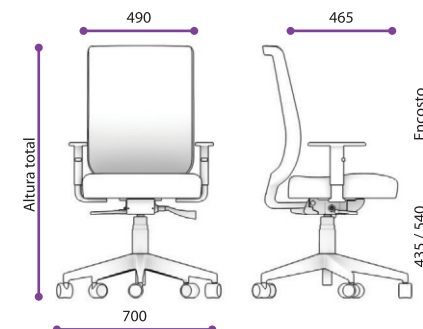

Shape

Cadeira

Opcionais

Conferir compatibilidade de opcionais para cada modelo

Cadeira Shape / Medida em milímetros

GABINETTO

Stillus

Cadeira

Cadeira Stillus / Medida em milímetros

GABBINETTO

Task

Cadeira

Cadeira Task / Medida em milímetros

Unit Cadeira

Opcionais / Opciones:

Conferir compatibilidade de opcionais para cada modelo

Unit Alta com apoio de cabeça

Unit Alta

Unit Media

Cadeira Unit Alta
 • Altura total: 965 / 1065
 • Encosto: 600

Cadeira Unit Media
 • Altura total: 905 / 995
 • Encosto: 535

Cadeira Unit / Medida em milímetros

Life

Poltrona

Poltrona Life / Medida em milímetros

Wind

Poltrona

Poltrona Wind / Medida em milímetros

MOD Reto

Sofá