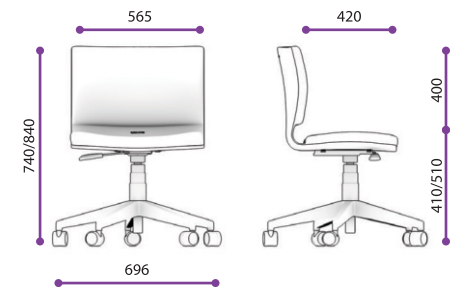

GABINETTO

Easy Cadeira

Opcionais / Opciones:

Conferir compatibilidade de opcionais para cada modelo
Verifique la compatibilidad de opciones para cada modelos

Cadeira Easy / Medida em milímetros

Easy Média

Cadeira

Opcionais / Opciones:

Conferir compatibilidade de opcionais para cada modelo

Cadeira Easy Média / Medida em milímetros

GABINETTO

Easy Alta

Cadeira

Opcionais / Opciones:

Conferir compatibilidade de opcionais para cada modelo

Cadeira Easy Alta / Medida em milímetros

GABBINETTO
Easy
 Longarina

Longarina Easy - 3 lugares / Medida em milímetros

Longarina Easy - 2 lugares / Medida em milímetros

Longarina Easy - 2 lugares e mesa de apoio / Medida em milímetros