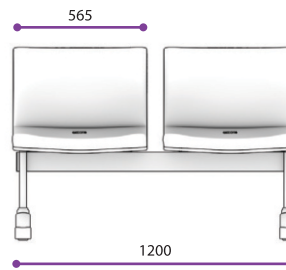

Opcionais / Opciones:

Conferir compatibilidade de opcionais para cada modelo

Cadeira Easy Média / Medida em milímetros

GABINETTO

Easy Alta

Cadeira

Opcionais / Opciones:

Conferir compatibilidade de opcionais para cada modelo

Cadeira Easy Alta / Medida em milímetros

GABBINETTO
Easy
 Longarina

Longarina Easy - 3 lugares / Medida em milímetros

Longarina Easy - 2 lugares / Medida em milímetros

Longarina Easy - 2 lugares e mesa de apoio / Medida em milímetros