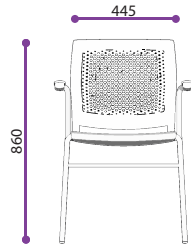

Cadeira Easy Alta / Medida em milímetros

GABBINETTO
Easy
 Longarina

Longarina Easy - 3 lugares / Medida em milímetros

Longarina Easy - 2 lugares / Medida em milímetros

Longarina Easy - 2 lugares e mesa de apoio / Medida em milímetros

GABBINETTO

Easy Banqueta

GABBINETTO

Wood Banqueta

Join Cadeira

Join Banqueta

Cadeira Join / Medida em milímetros

Cadeira Join Alta / Medida em milímetros

imagens meramente ilustrativas / imagens meramente ilustrativas

New Top G

Cadeira

Cadeira New Top G / Medida em milímetros

New Top

Cadeira

Opcionais / Opciones:

Conferir compatibilidade de opcionais para cada modelo