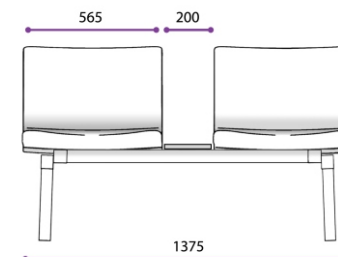

Opcionais / Opciones:

Conferir compatibilidade de opcionais para cada modelo

Cadeira Easy Média / Medida em milímetros

GABINETTO

Easy Alta

Cadeira

Opcionais / Opciones:

Conferir compatibilidade de opcionais para cada modelo

Cadeira Easy Alta / Medida em milímetros

GABBINETTO
Easy
 Longarina

Longarina Easy - 3 lugares / Medida em milímetros

Longarina Easy - 2 lugares / Medida em milímetros

Longarina Easy - 2 lugares e mesa de apoio / Medida em milímetros

GABBINETTO

Easy Banqueta

GABBINETTO

Wood Banqueta

Join Cadeira

Join Banqueta

Cadeira Join / Medida em milímetros

Cadeira Join Alta / Medida em milímetros