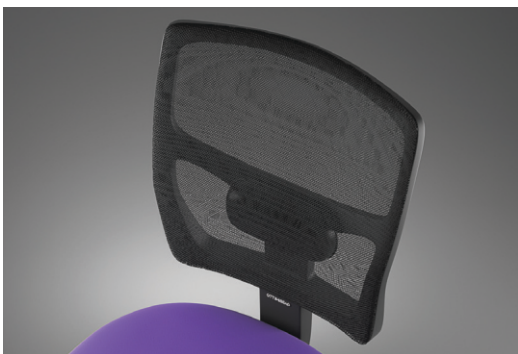

Opus Cadeira

Opcionais / Opciones:

Conferir compatibilidade de opcionais para cada modelo