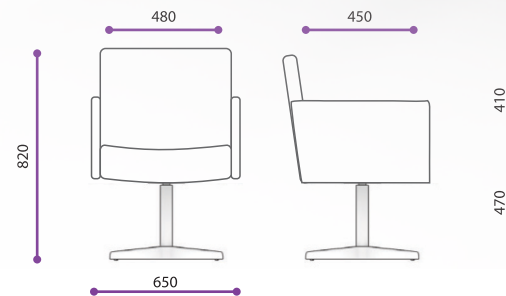

Cadeira Stillus / Medida em milímetros

GABBINETTO

Task

Cadeira

Cadeira Task / Medida em milímetros

Unit Cadeira

Opcionais / Opciones:

Conferir compatibilidade de opcionais para cada modelo

Unit Alta com apoio de cabeça

Unit Alta

Unit Media

Cadeira Unit Alta
 • Altura total: 965 / 1065
 • Encosto: 600

Cadeira Unit Media
 • Altura total: 905 / 995
 • Encosto: 535

Cadeira Unit / Medida em milímetros

Life

Poltrona

Poltrona Life / Medida em milímetros

Wind

Poltrona

Poltrona Wind / Medida em milímetros

MOD Reto

Sofá