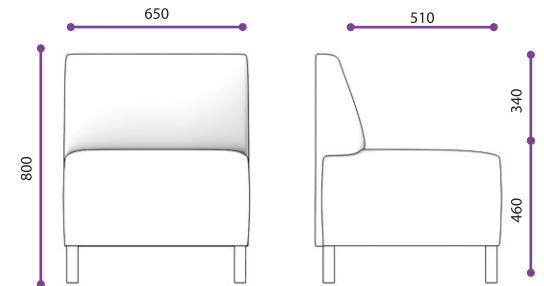

Unit Alta com apoio de cabeça

Unit Alta

Unit Media

Cadeira Unit Alta
 • Altura total: 965 / 1065
 • Encosto: 600

Cadeira Unit Media
 • Altura total: 905 / 995
 • Encosto: 535

Cadeira Unit / Medida em milímetros

Life

Poltrona

Poltrona Life / Medida em milímetros

Wind

Poltrona

Poltrona Wind / Medida em milímetros

MOD Reto

Sofá