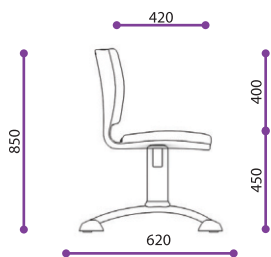

GABINETTO

Easy Cadeira

Opcionais / Opciones:

Conferir compatibilidade de opcionais para cada modelo
Verifique la compatibilidad de opciones para cada modelos

Cadeira Easy / Medida em milímetros

Easy Média

Cadeira

Opcionais / Opciones:

Conferir compatibilidade de opcionais para cada modelo

Cadeira Easy Média / Medida em milímetros

GABINETTO

Easy Alta

Cadeira

Opcionais / Opciones:

Conferir compatibilidade de opcionais para cada modelo

Cadeira Easy Alta / Medida em milímetros

GABBINETTO
Easy
 Longarina

Longarina Easy - 3 lugares / Medida em milímetros

Longarina Easy - 2 lugares / Medida em milímetros

Longarina Easy - 2 lugares e mesa de apoio / Medida em milímetros

GABBINETTO

Easy Banqueta

GABBINETTO

Wood Banqueta

Join Cadeira

Join Banqueta

Cadeira Join / Medida em milímetros

Cadeira Join Alta / Medida em milímetros