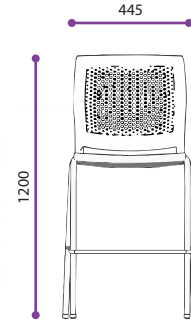

Cadeira Easy Alta / Medida em milímetros

GABBINETTO
Easy
 Longarina

Longarina Easy - 3 lugares / Medida em milímetros

Longarina Easy - 2 lugares / Medida em milímetros

Longarina Easy - 2 lugares e mesa de apoio / Medida em milímetros

GABBINETTO

Easy Banqueta

GABBINETTO

Wood Banqueta

Join Cadeira

Join Banqueta

Cadeira Join / Medida em milímetros

Cadeira Join Alta / Medida em milímetros

imagens meramente ilustrativas / imagens meramente ilustrativas

New Top G

Cadeira

Cadeira New Top G / Medida em milímetros

New Top

Cadeira

Opcionais / Opciones:

Conferir compatibilidade de opcionais para cada modelo