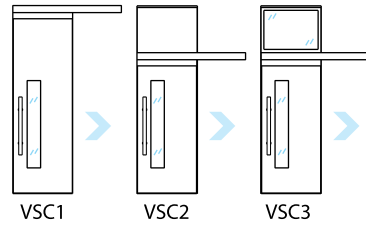

Fechaduras em aço escovado, desenvolvidas de acordo com a norma NBR 14.913, aliam modernidade com segurança.

Guilhotina

Sistema inteligente de vedação de porta, que protege o ambiente contra poeira, ruídos externos e outros desconfortos. O acessório é acionado automaticamente no momento em que a porta é fechada.

Pequena

Média

Grande

Total

Porta cega

Porta cega de correr

Porta cega dupla

Porta cega dupla de correr

Porta com visor

Porta com visor de correr

Porta com visor dupla

Porta cega dupla de correr

Porta de vidro

Porta de vidro de correr

Porta de vidro dupla

Porta de vidro dupla de correr