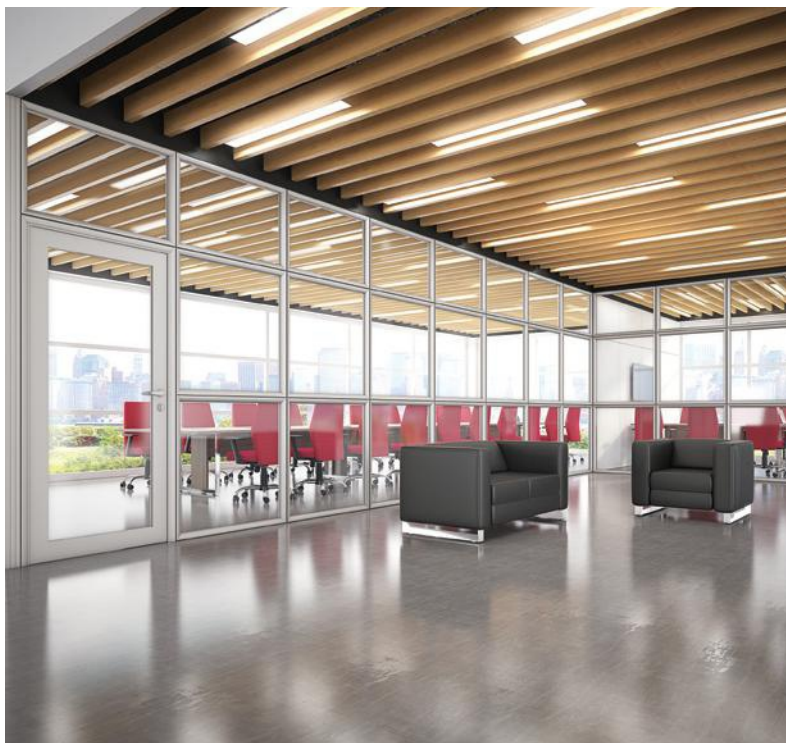

Modulação P1

Divisória de Vidro Simples com modulações pequenas.

Modulação M5

Divisória de Vidro Simples com modulações médias.

Modulação G4

Divisória de Vidro Simples com modulações grandes.

Modulação T5

Divisória de Vidro Simples com modulação de vidro total.