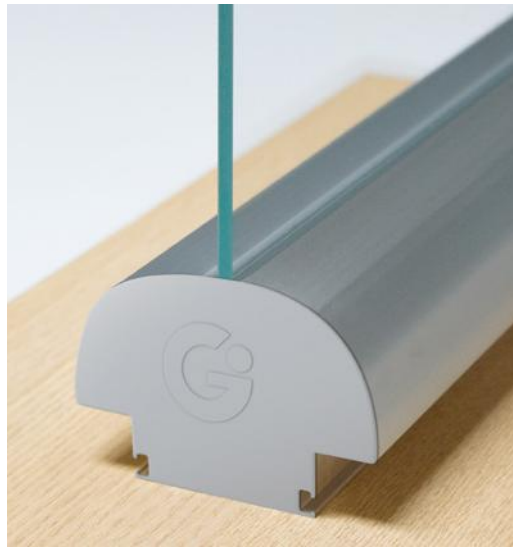

Acessórios

Os acessórios para divisórias piso-teto da Gabbinetto proporcionam maior funcionalidade e beleza aos projetos, visando atender as diversas necessidades.

Painéis em vidro simples

Com espessura total de 80 mm, a estrutura em alumínio anodizado fosco dos painéis permite o encaixe de vidro único comum, laminado ou temperado, ambos com 6mm de espessura.