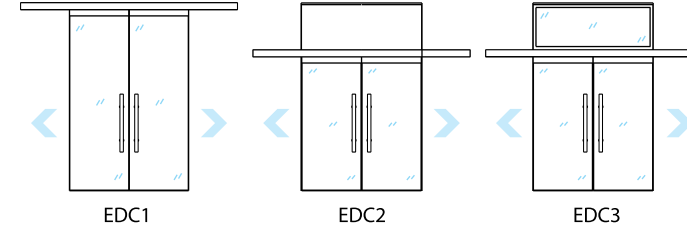

Pequena

Média

Grande

Total

Porta cega

Porta cega de correr

Porta cega dupla

Porta cega dupla de correr

Porta com visor

Porta com visor de correr

Porta com visor dupla

Porta cega dupla de correr

Porta de vidro

Porta de vidro de correr

Porta de vidro dupla

Porta de vidro dupla de correr

Porta encaixilhada

Porta encaixilhada dupla

Porta cega com boneca

Junta Seca

Divisória

A Divisória de Vidro para escritório JUNTA SECA é perfeita para quem busca amplitude e maior interação visual entre departamentos. Ao mesmo tempo que oferece divisão de ambientes, ela também oferece conforto acústico, aproveita a luminosidade do ambiente e por ser de fácil remoção, possibilita alterações de layouts.

A Divisória Junta Seca não possui perfis intermediários, ou seja, um painel é fixado no outro através de um perfil de silicone em formato "T" para auxiliar na acústica e no alinhamento entre os vidros.