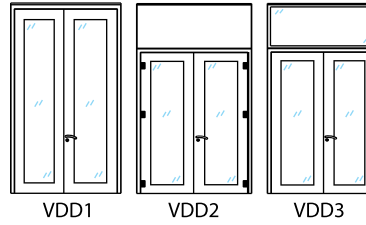

Pequena

Média

Grande

Total

Porta cega

Porta cega de correr

Porta cega dupla

Porta cega dupla de correr

Porta com visor

Porta com visor de correr

Porta com visor dupla

Porta cega dupla de correr

Porta de vidro

Porta de vidro de correr

Porta de vidro dupla

Porta de vidro dupla de correr

Porta encaixilhada

Porta encaixilhada dupla

Porta cega com boneca

Junta Seca

Divisória

A Divisória de Vidro para escritório JUNTA SECA é perfeita para quem busca amplitude e maior interação visual entre departamentos. Ao mesmo tempo que oferece divisão de ambientes, ela também oferece conforto acústico, aproveita a luminosidade do ambiente e por ser de fácil remoção, possibilita alterações de layouts.