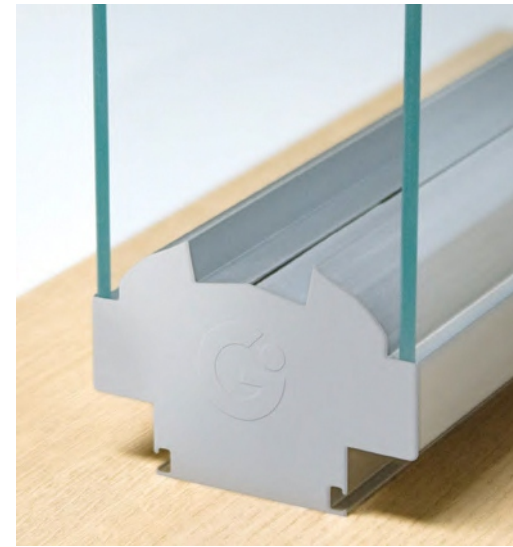

Divisória Cega com modulações grandes de MDP.

Modulação T1

Divisória Cega com modulações totais de MDP.

Portas

As portas das divisórias piso-teto possuem diversas modulações e acabamentos que facilitam a criação do ambiente ideal. Possuem fechadura em aço escovado, específicas para tráfego intenso e em conformidade com as normas de segurança. Além disso, os batentes possuem sistema embutido de interruptores, com passagem interna de cabeamento, que garantem maior funcionalidade e beleza ao projeto.

*Obs: Pela norma ABNT é indicado utilizar vidros de segurança. O tipo de vidro empregado deve ser definido em comum acordo entre fabricante e consumidor.

Acessórios

Os acessórios para divisórias piso-teto da Gabbinetto proporcionam maior funcionalidade e beleza aos projetos, visando atender as diversas necessidades.

Painéis em vidro simples

Com espessura total de 80 mm, a estrutura em alumínio anodizado fosco dos painéis permite o encaixe de vidro único comum, laminado ou temperado, ambos com 6mm de espessura.

Painéis em vidro duplo