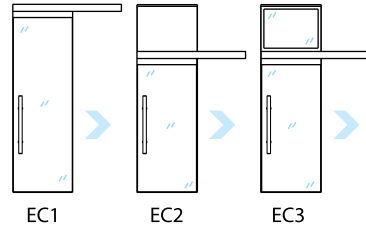

Pequena

Média

Grande

Total

Porta cega

Porta cega de correr

Porta cega dupla

Porta cega dupla de correr

Porta com visor

Porta com visor de correr

Porta com visor dupla

Porta cega dupla de correr

Porta de vidro

Porta de vidro de correr

Porta de vidro dupla

Porta de vidro dupla de correr

Porta encaixilhada

Porta encaixilhada dupla

Porta cega com boneca

Junta Seca

Divisória

A Divisória de Vidro para escritório JUNTA SECA é perfeita para quem busca amplitude e maior interação visual entre departamentos. Ao mesmo tempo que oferece divisão de ambientes, ela também oferece conforto acústico, aproveita a luminosidade do ambiente e por ser de fácil remoção, possibilita alterações de layouts.

A Divisória Junta Seca não possui perfis intermediários, ou seja, um painel é fixado no outro através de um perfil de silicone em formato "T" para auxiliar na acústica e no alinhamento entre os vidros.