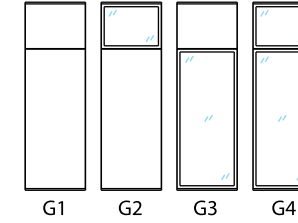

Divisória Vidro simples

As divisórias Vidro Simples garantem leveza e elegância aos ambientes. Compostas por perfis em alumínio anodizado fosco, com espessura total de 80 mm, permitem encaixe de vidro único comum, temperado ou laminado, ambos de 6mm.

Painéis em vidro simples

Com espessura total de 80 mm, a estrutura em alumínio anodizado fosco dos painéis permite o encaixe de vidro único comum, laminado ou temperado, ambos com 6mm de espessura.

Painéis em vidro duplo

Fechaduras em aço escovado, desenvolvidas de acordo com a norma NBR 14.913, aliam modernidade com segurança.

Guilhotina

Sistema inteligente de vedação de porta, que protege o ambiente contra poeira, ruídos externos e outros desconfortos. O acessório é acionado automaticamente no momento em que a porta é fechada.

Pequena

Média

Grande

Total

Porta cega

Porta cega de correr

Porta cega dupla

Porta cega dupla de correr