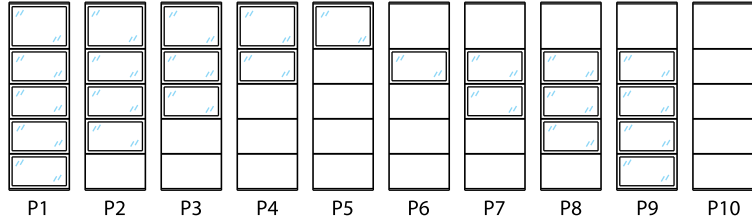

Pequena

Média

Grande

Total

Porta cega

Porta cega de correr

Porta cega dupla

Porta cega dupla de correr

Porta com visor

Porta com visor de correr

Porta com visor dupla

Porta cega dupla de correr

Porta de vidro

Porta de vidro de correr

Porta de vidro dupla

Porta de vidro dupla de correr

Porta encaixilhada

Porta encaixilhada dupla

Porta cega com boneca