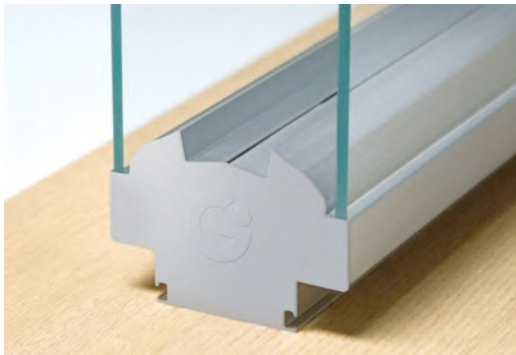

Divisória Vidro duplo

As divisórias Vidro Duplo são ideais para ambientes que demandam maior privacidade e melhor solução acústica. Compostas por perfis em alumínio anodizado fosco, com aplicação de dois vidros, as divisórias Vidro Duplo permitem a instalação de persianas internas com acionamento através de botão, que impedem a visibilidade de outros ambientes.

*Obs: Pela norma ABNT é indicado utilizar vidros de segurança. O tipo de vidro empregado deve ser definido em comum acordo entre fabricante e consumidor.

6