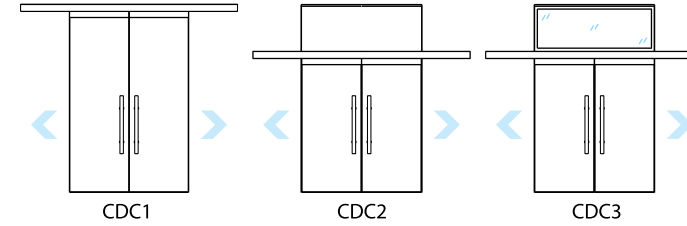

Fechaduras em aço escovado, desenvolvidas de acordo com a norma NBR 14.913, aliam modernidade com segurança.

Guilhotina

Sistema inteligente de vedação de porta, que protege o ambiente contra poeira, ruídos externos e outros desconfortos. O acessório é acionado automaticamente no momento em que a porta é fechada.

Pequena

Média

Grande

Total

Porta cega

Porta cega de correr

Porta cega dupla

Porta cega dupla de correr

Porta com visor

Porta com visor de correr

Porta com visor dupla

Porta cega dupla de correr

Porta de vidro

Porta de vidro de correr

Porta de vidro dupla

Porta de vidro dupla de correr

A Divisória Junta Seca não possui perfis intermediários, ou seja, um painel é fixado no outro através de um perfil de silicone em formato "T" para auxiliar na acústica e no alinhamento entre os vidros.