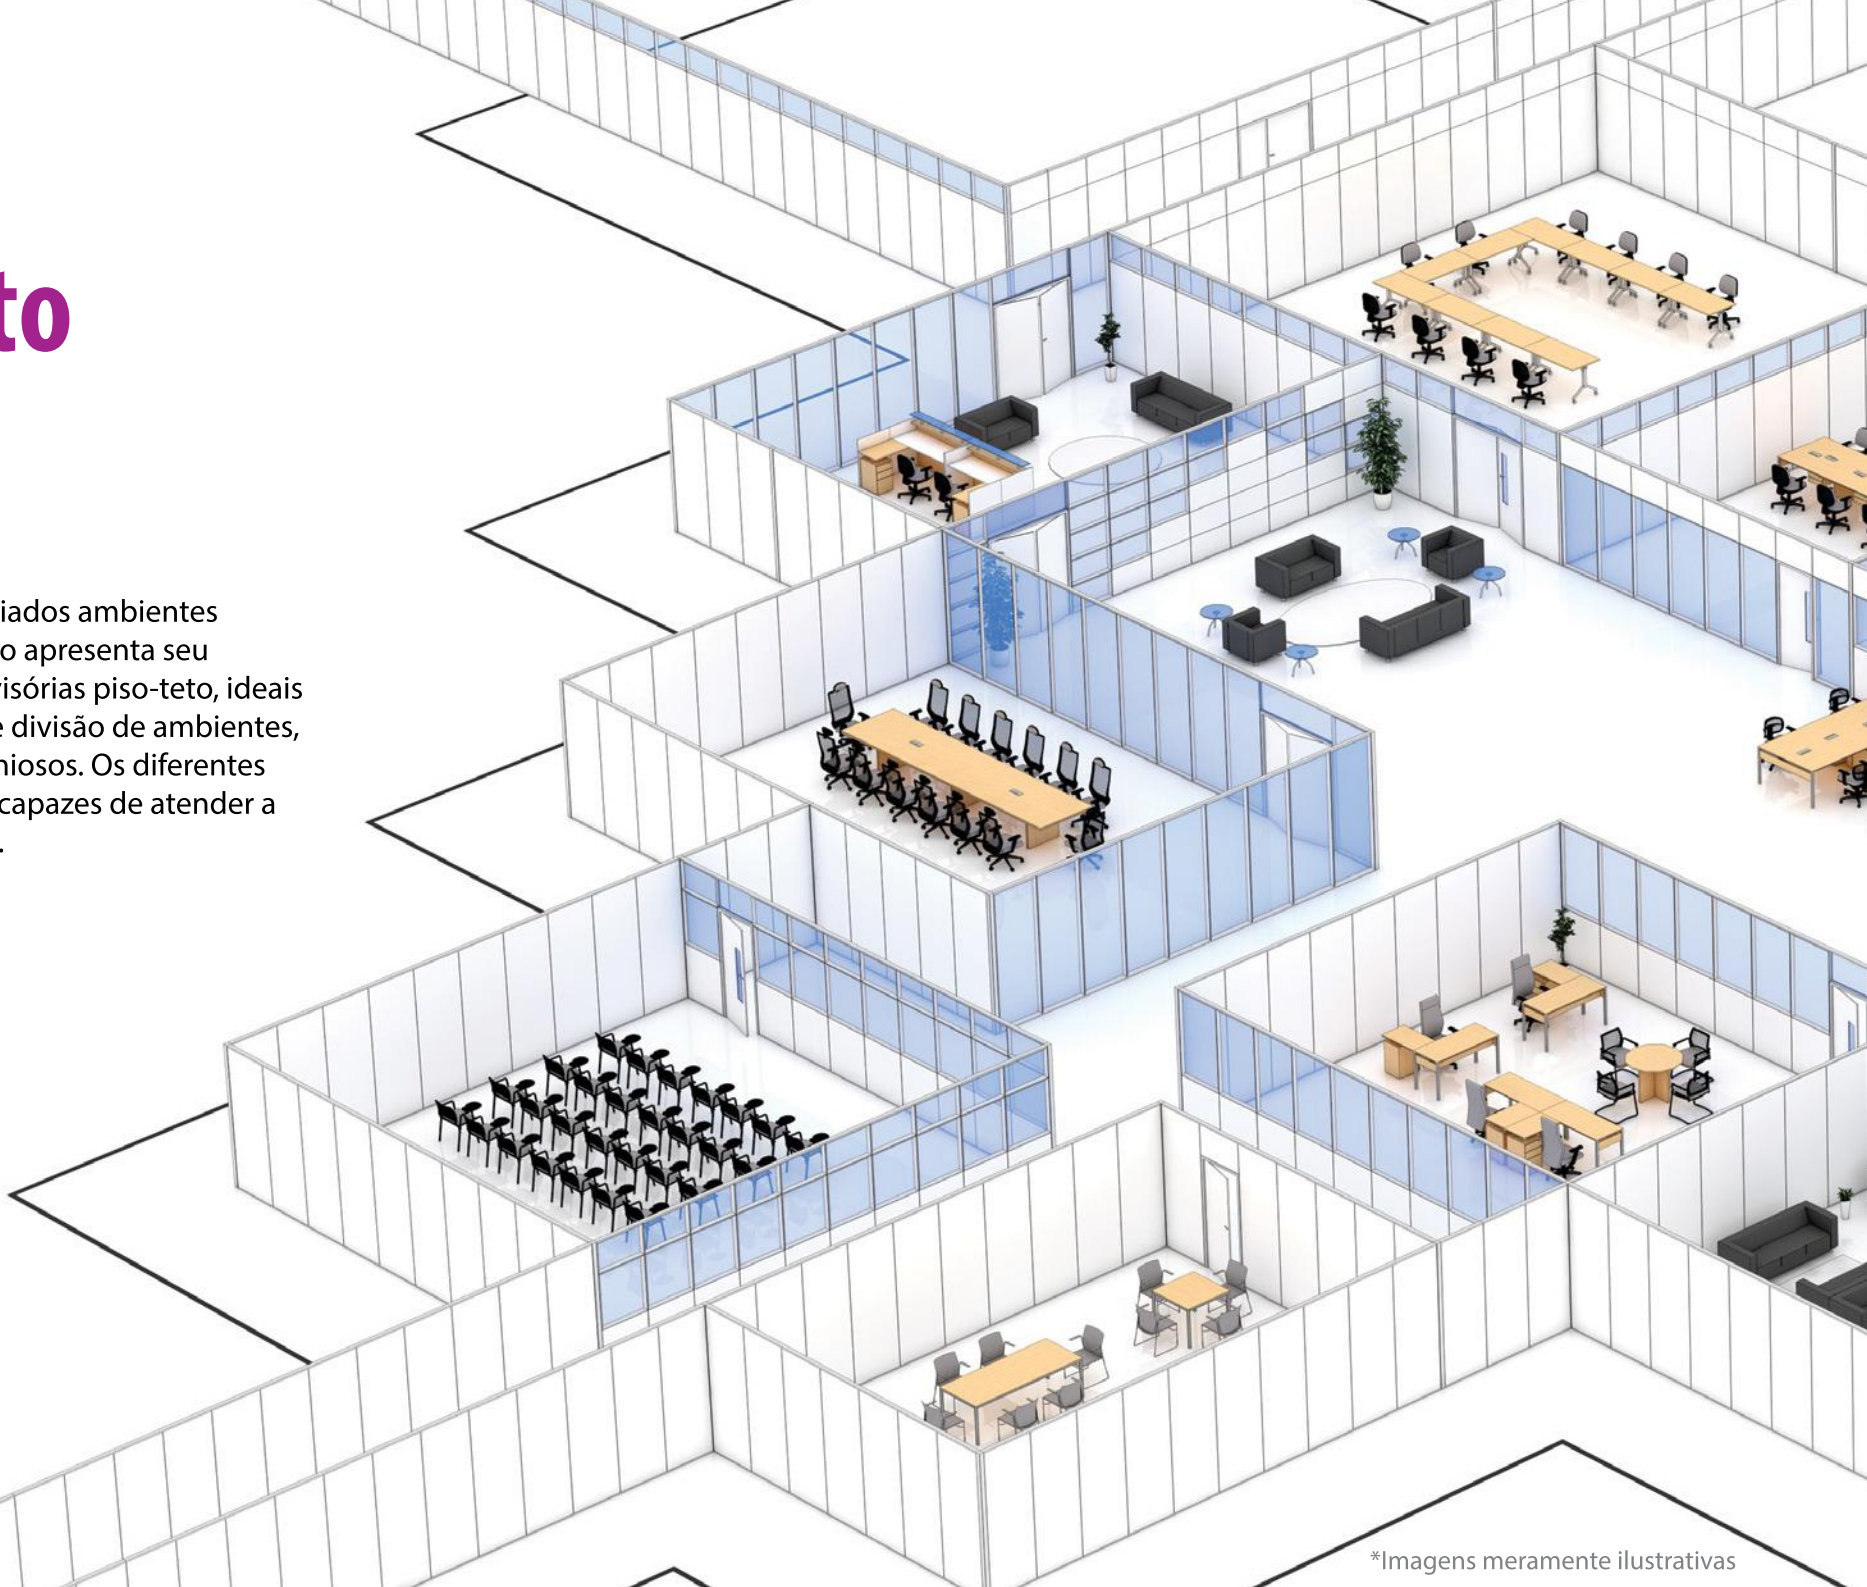

DIVISÓRIAS

GABBINETTO

Piso-Teto

Divisória

Para atender aos mais variados ambientes corporativos, a Gabbinetto apresenta seu portfólio completo de divisórias piso-teto, ideais para alteração de layout e divisão de ambientes, deixando-os mais harmoniosos. Os diferentes tipos de composição são capazes de atender a todo tipo de necessidade.

Divisória Vidro simples

As divisórias Vidro Simples garantem leveza e elegância aos ambientes. Compostas por perfis em alumínio anodizado fosco, com espessura total de 80 mm, permitem encaixe de vidro único comum, temperado ou laminado, ambos de 6mm.

As divisórias Vidro Duplo são ideais para ambientes que demandam maior privacidade e melhor solução acústica. Compostas por perfis em alumínio anodizado fosco, com aplicação de dois vidros, as divisórias Vidro Duplo permitem a instalação de persianas internas com acionamento através de botão, que impedem a visibilidade de outros ambientes.