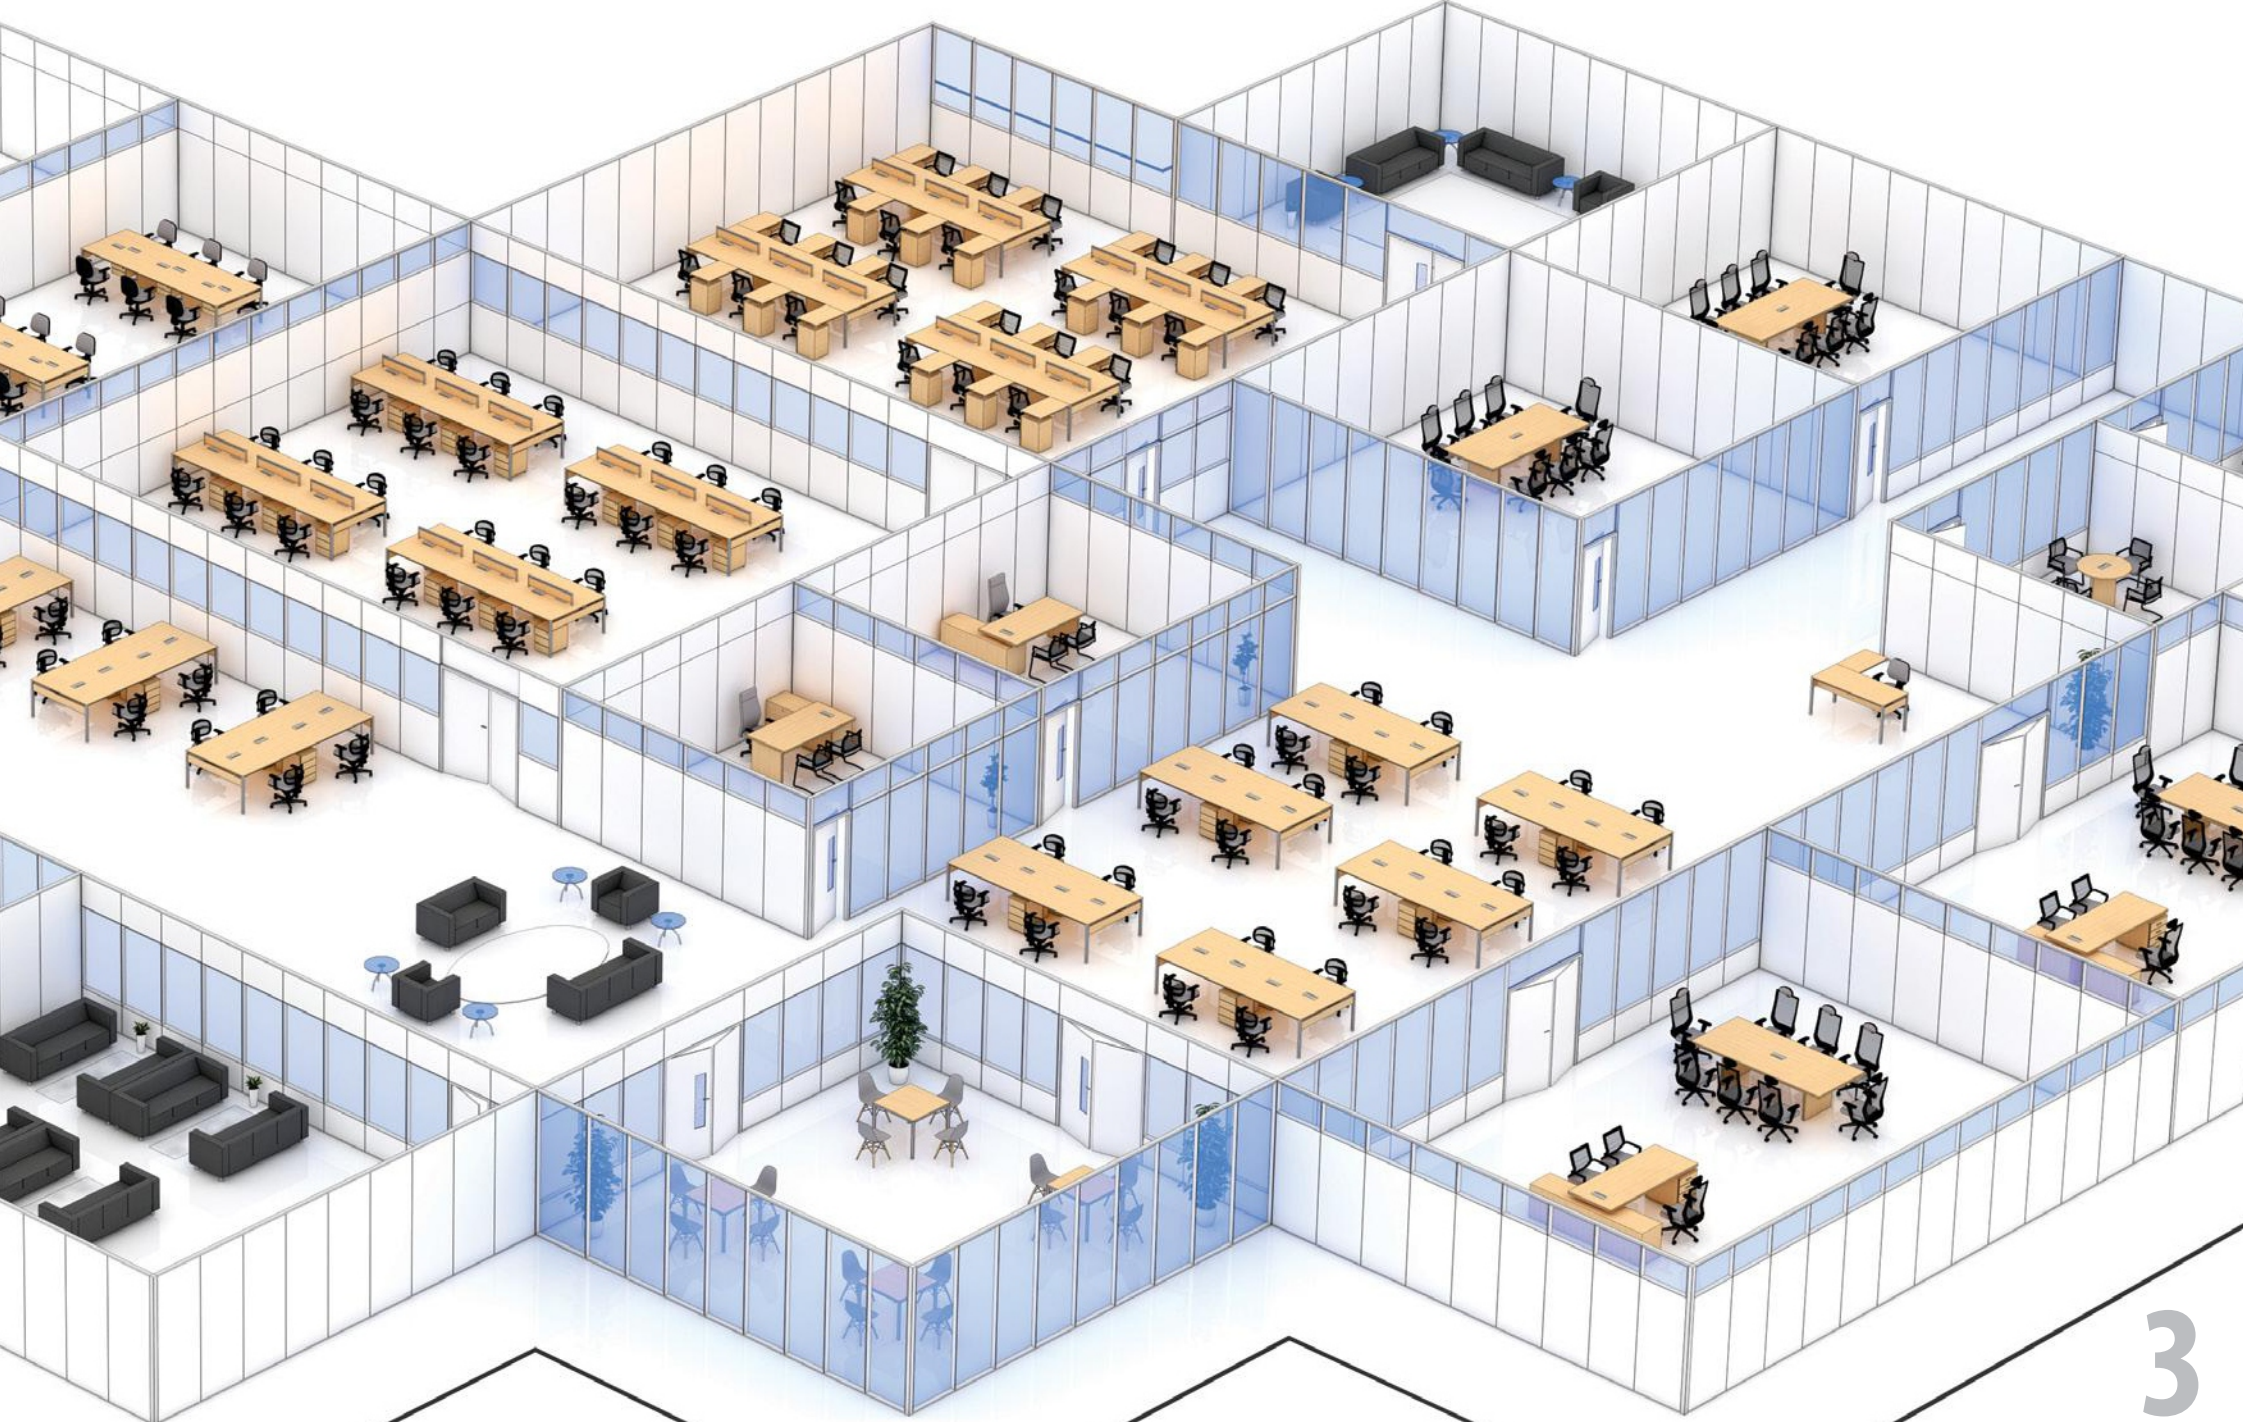

DIVISÓRIAS

GABBINETTO

Piso-Teto

Divisória

Para atender aos mais variados ambientes corporativos, a Gabbinetto apresenta seu portfólio completo de divisórias piso-teto, ideais para alteração de layout e divisão de ambientes, deixando-os mais harmoniosos. Os diferentes tipos de composição são capazes de atender a todo tipo de necessidade.

Divisória Vidro simples

As divisórias Vidro Simples garantem leveza e elegância aos ambientes. Compostas por perfis em alumínio anodizado fosco, com espessura total de 80 mm, permitem encaixe de vidro único comum, temperado ou laminado, ambos de 6mm.

As divisórias Vidro Duplo são ideais para ambientes que demandam maior privacidade e melhor solução acústica. Compostas por perfis em alumínio anodizado fosco, com aplicação de dois vidros, as divisórias Vidro Duplo permitem a instalação de persianas internas com acionamento através de botão, que impedem a visibilidade de outros ambientes.