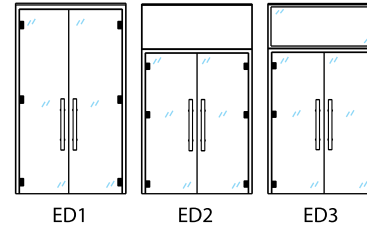

Pequena

Média

Grande

Total

Porta cega

Porta cega de correr

Porta cega dupla

Porta cega dupla de correr

Porta com visor

Porta com visor de correr

Porta com visor dupla

Porta cega dupla de correr

Porta de vidro

Porta de vidro de correr

Porta de vidro dupla

Porta de vidro dupla de correr

Porta encaixilhada

Porta encaixilhada dupla

Porta cega com boneca

Junta Seca

Divisória

A Divisória de Vidro para escritório JUNTA SECA é perfeita para quem busca amplitude e maior interação visual entre departamentos. Ao mesmo tempo que oferece divisão de ambientes, ela também oferece conforto acústico, aproveita a luminosidade do ambiente e por ser de fácil remoção, possibilita alterações de layouts.