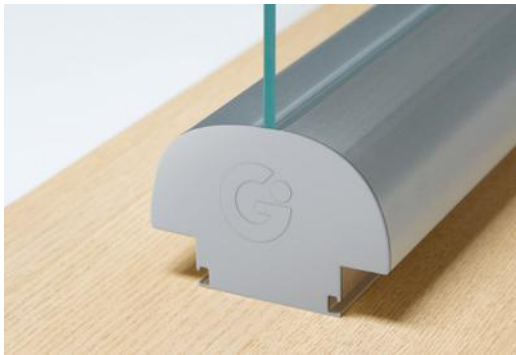

Divisória Vidro simples

As divisórias Vidro Simples garantem leveza e elegância aos ambientes. Compostas por perfis em alumínio anodizado fosco, com espessura total de 80 mm, permitem encaixe de vidro único comum, temperado ou laminado, ambos de 6mm.

*Obs: Pela norma ABNT é indicado utilizar vidros de segurança. O tipo de vidro empregado deve ser definido em comum acordo entre fabricante e consumidor.