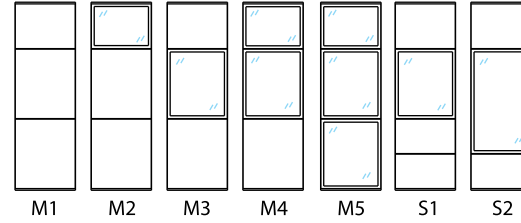

Divisória Vidro simples

As divisórias Vidro Simples garantem leveza e elegância aos ambientes. Compostas por perfis em alumínio anodizado fosco, com espessura total de 80 mm, permitem encaixe de vidro único comum, temperado ou laminado, ambos de 6mm.

Fechaduras em aço escovado, desenvolvidas de acordo com a norma NBR 14.913, aliam modernidade com segurança.

Guilhotina

Sistema inteligente de vedação de porta, que protege o ambiente contra poeira, ruídos externos e outros desconfortos. O acessório é acionado automaticamente no momento em que a porta é fechada.

Pequena

Média

Grande

Total

Porta cega

Porta cega de correr

Porta cega dupla

Porta cega dupla de correr